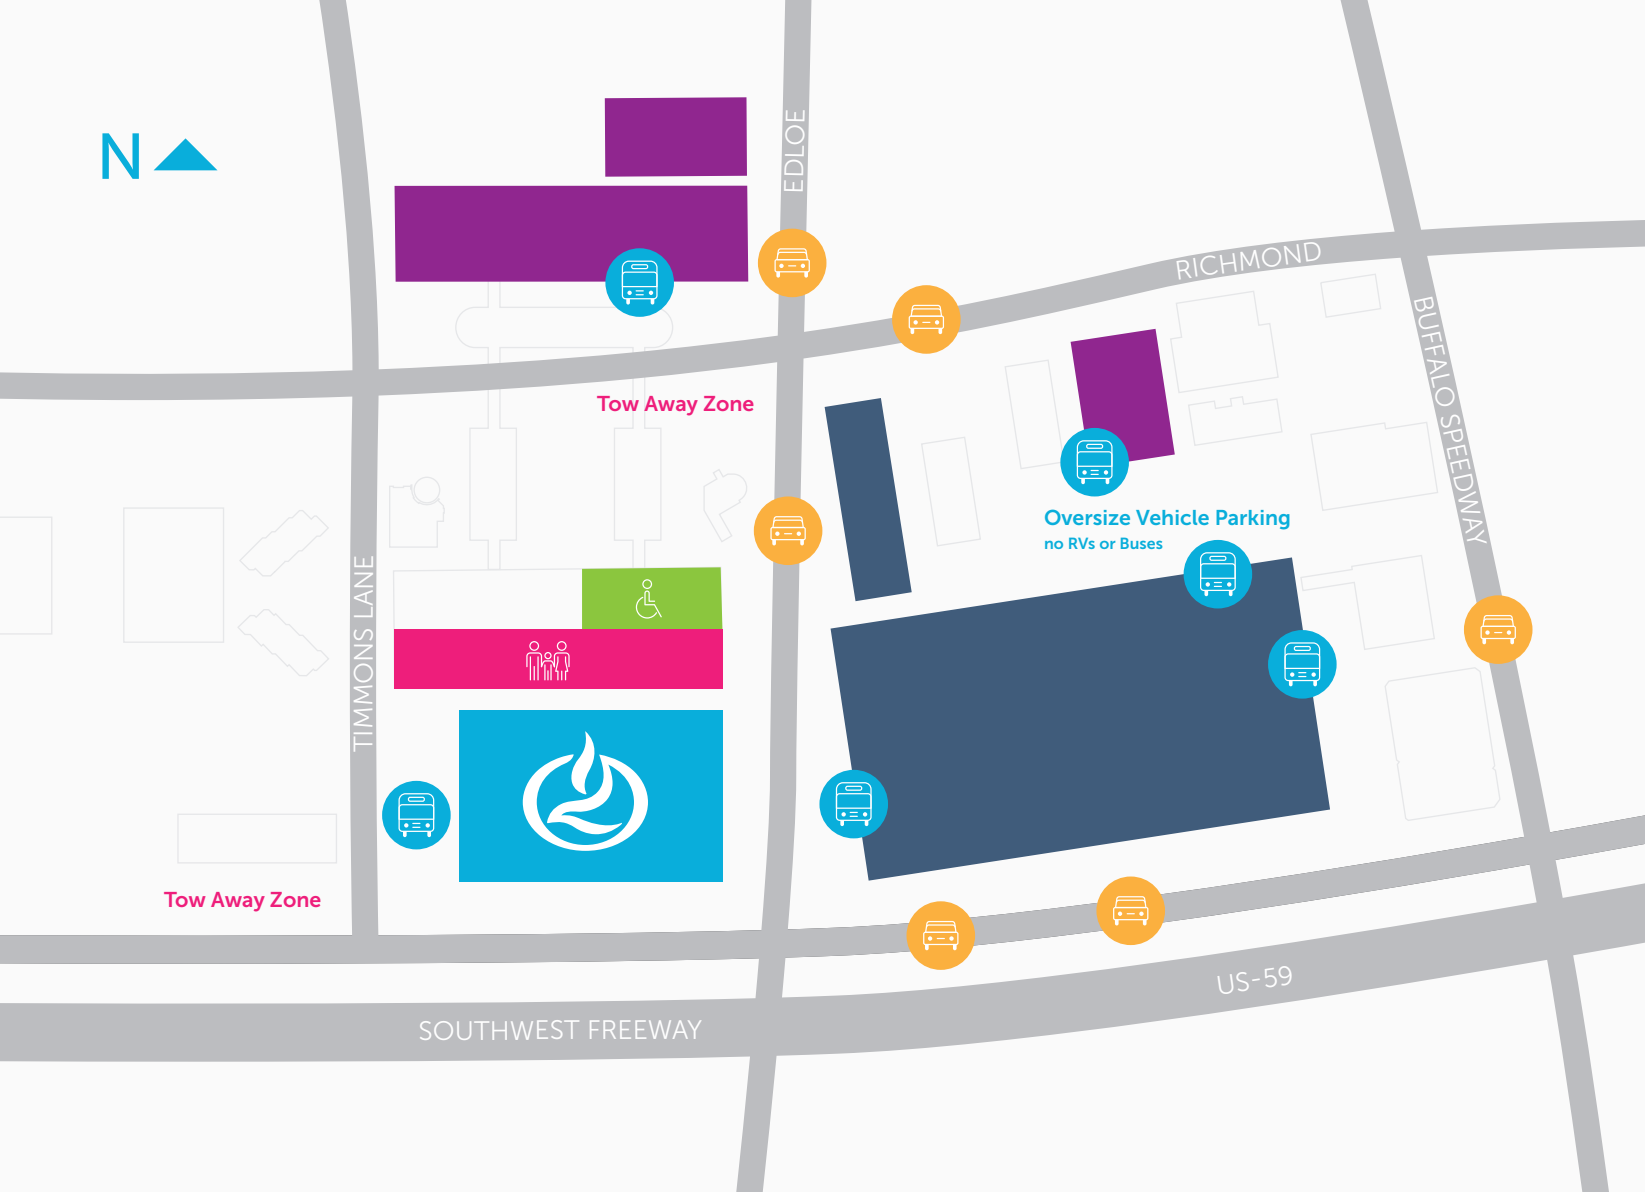

Parking at Lakewood

Parking is free and easy at Lakewood, just follow the map below. A convenient shuttle is available from most lots, and a reserved lot is available for parents with small children or special needs.

Parking Entrance

General Parking

Additional Parking
SUNDAYS ONLY

Lakewood Shuttle Stop

Family Parking
KIDSLIFE HANGTAG REQUIRED

Permit Parking
HANDICAP PLACARD REQUIRED

MAPA DEL ESTACIONAMIENTO

Estacionamiento en Lakewood

El estacionamiento es gratuito y de fácil acceso, solo sigue el mapa de abajo.

Para tu conveniencia, un autobús está disponible en la mayoría de los estacionamientos para llevarte al edificio principal. Hay un estacionamiento reservado para los padres que tienen niños pequeños o necesidades especiales.

Entrada al estacionamiento

Estacionamiento General

Estacionamiento adicional
SOLO LOS DOMINGOS

Parada del autobús
(Shuttle) de Lakewood
a estacionamiento

Estacionamiento Familiar
SE REQUIERE UN PERMISO AUTORIZADO
PARA USAR ESTE ESTACIONAMIENTO