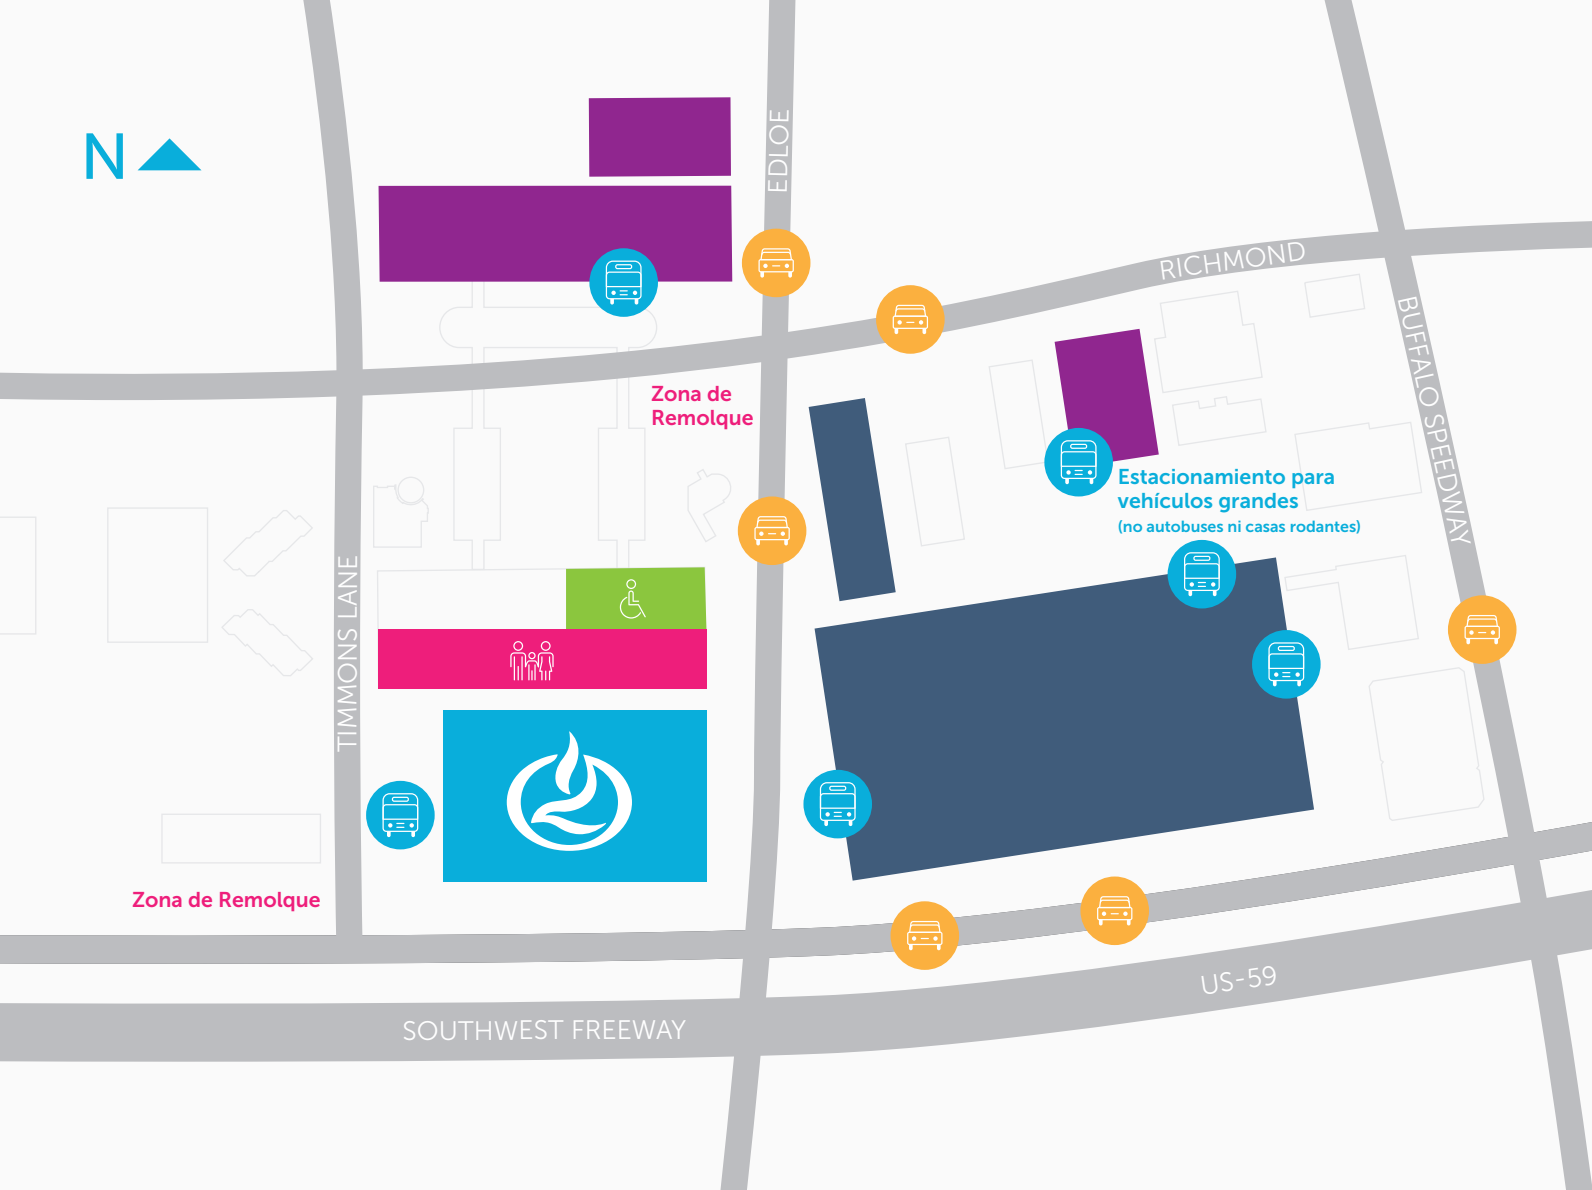

Parking at Lakewood

Parking is free and easy at Lakewood, just follow the map below. A convenient shuttle is available from most lots, and a reserved lot is available for parents with small children or special needs.

Parking Entrance

General Parking

Additional Parking
SUNDAYS ONLY

Lakewood Shuttle Stop

Family Parking
KIDSLIFE HANGTAG REQUIRED

Permit Parking
HANDICAP PLACARD REQUIRED

MAPA DEL ESTACIONAMIENTO

Estacionamiento en Lakewood

El estacionamiento es gratuito y de fácil acceso, solo sigue el mapa de abajo.

Para tu conveniencia, un autobús está disponible en la mayoría de los estacionamientos para llevarte al edificio principal. Hay un estacionamiento reservado para los padres que tienen niños pequeños o necesidades especiales.

Entrada al estacionamiento

Estacionamiento General

Estacionamiento adicional
SOLO LOS DOMINGOS

Parada del autobús
(Shuttle) de Lakewood
a estacionamiento

Estacionamiento Familiar
SE REQUIERE UN PERMISO AUTORIZADO
PARA USAR ESTE ESTACIONAMIENTO